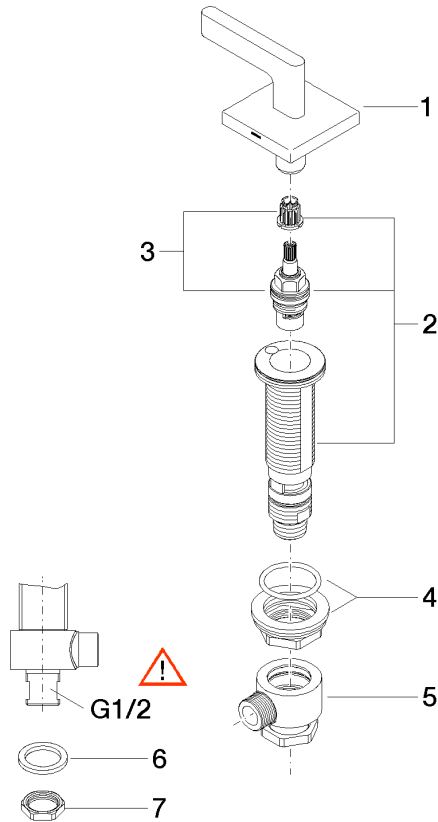

Deck valve clockwise closing hot - Champagne (22kt Gold)

CL.1

20 000 715

- hole diameter 32 mm
- rosette 60 x 60 mm
- with hot marking

Fits: CL.1, CYO

	Champagne (22kt Gold)	20 000 715-47
	Chrome	20 000 715-00
	Brushed Platinum	20 000 715-06
	Dark Chrome	20 000 715-19
	Brushed Durabronze (23kt Gold)	20 000 715-28
	Brushed Champagne (22kt Gold)	20 000 715-46
	Brushed Dark Platinum	20 000 715-99

20 000 715

Parts for other finishes can be found here: [Chrome](#)

Spare parts list

No.	Item Number	Name	Quantity used	Delivery time
1	90 20 70 057 00-47	handle (hot)	1	30
2	04 17 11 058 33 90	side panel	1	2
3	90 90 03 133 00 90	top	1	2
4	04 23 10 032 78 90	fixing set	1	2
5	04 17 11 023 10 90	distributor	1	2
6	09 30 11 059 90	disc	1	2
7	09 23 10 012 90	nut	1	2